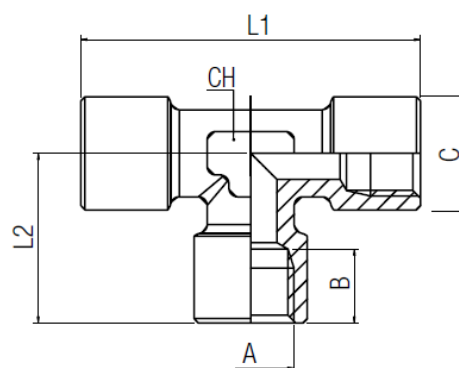

Innengewinde-T G 1/4

Artikelnummer:
H040.6910

Innengewinde-T
G 1/4
Messing vernickelt

A	B	L2	L1	C	CH	Pack.
1/8	8.5	19.5	39	13	12	10
1/4	11	24.5	49	16.5	13	10
3/8	12	27	54	20.5	16	10
1/2	15	32	64	25.5	20	10
3/4	16.5	36.5	73	32.5	27	10
1"	19	45	90	39.5	30	5